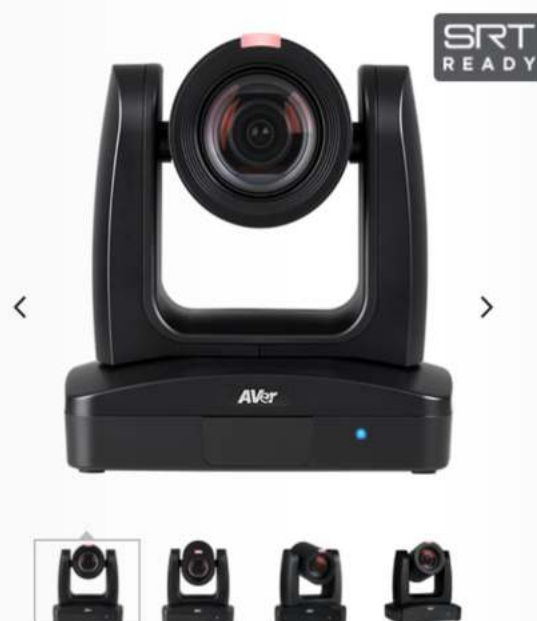

Résolution ultra HD 4K

Zoom optique x12

Interfaces SDI IP, HDMI, USB et 3G

Détection humaine

Mode présentateur

Mode zone

Mode hybride

Montage plafond exclusif